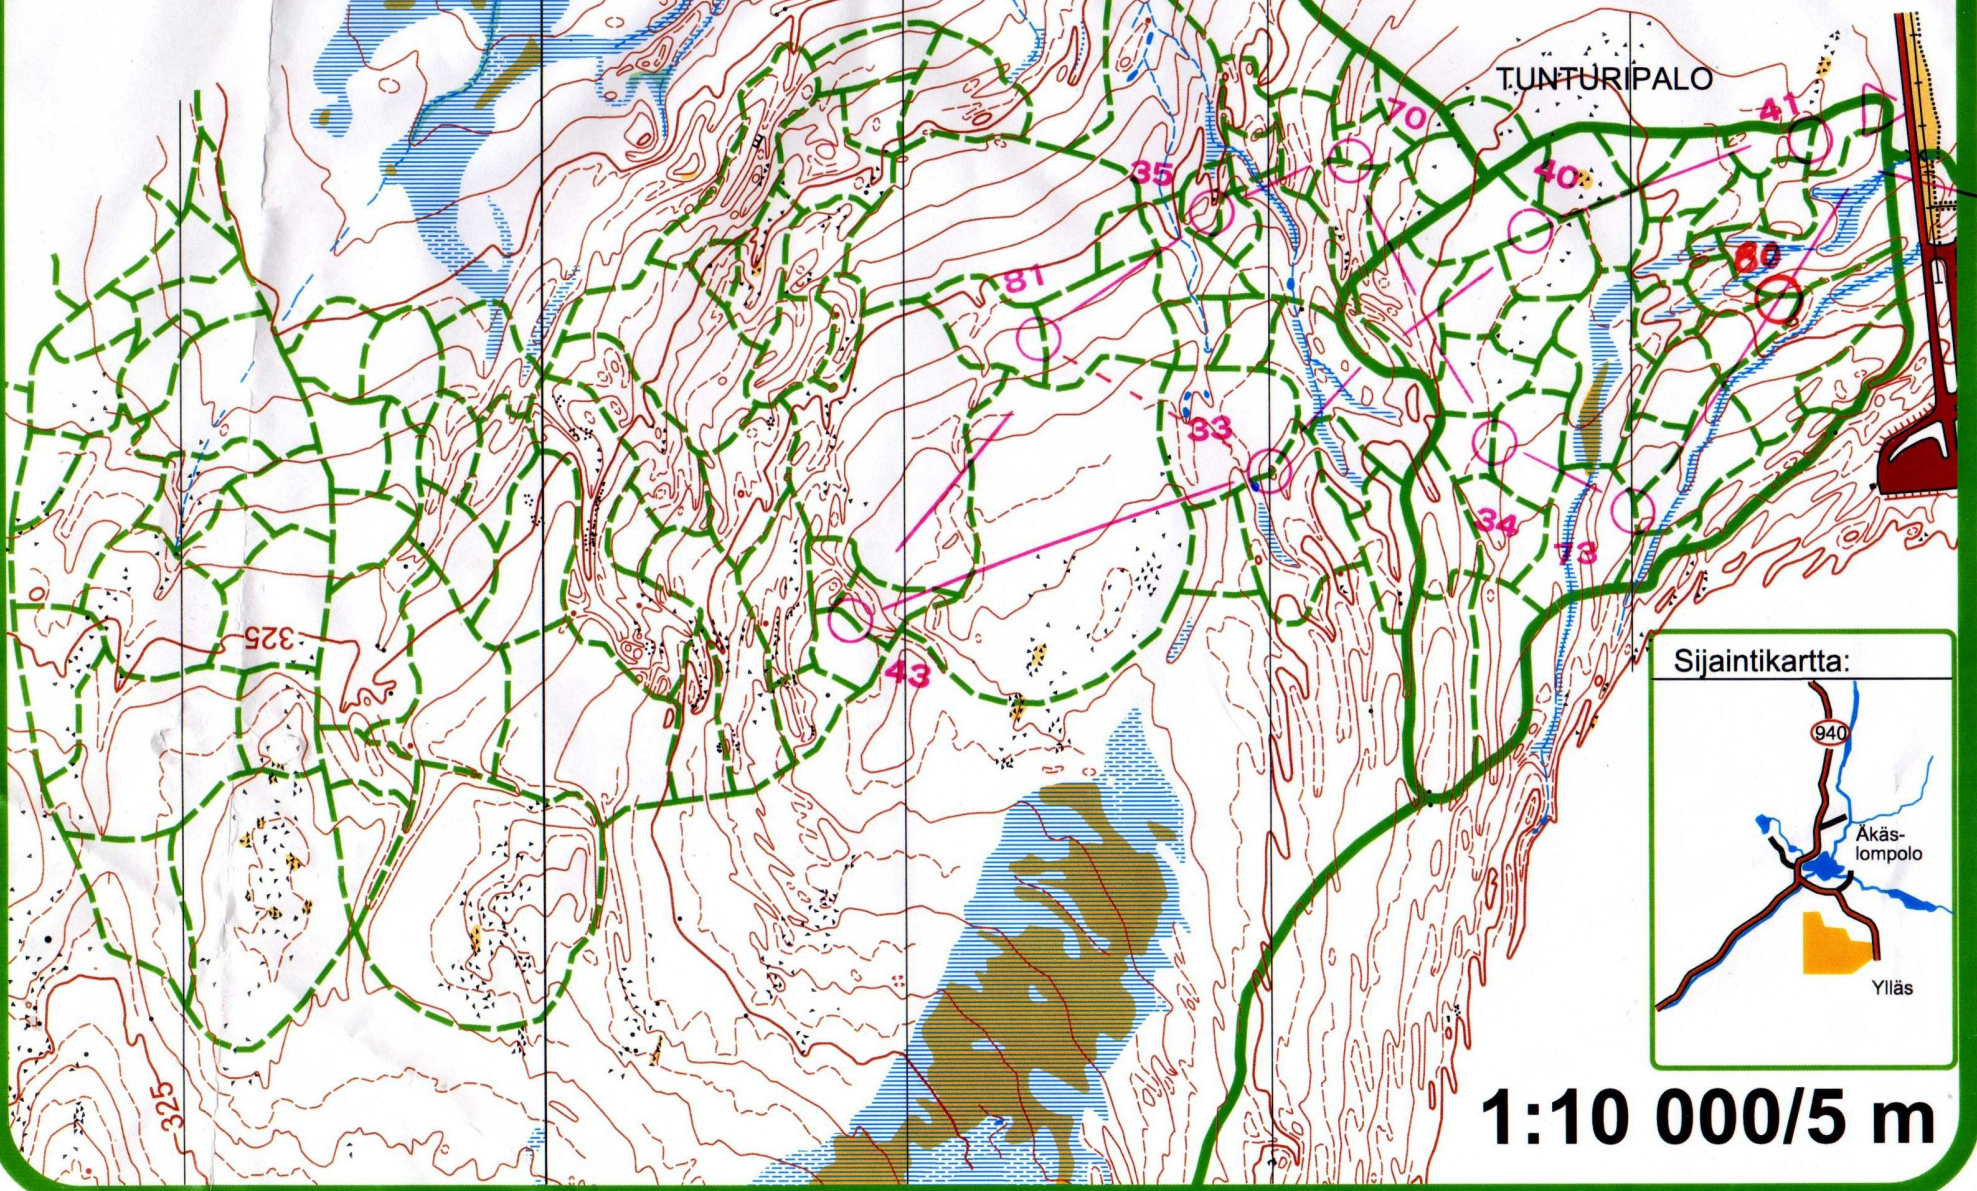

1:10 000 / 5 m

Ote hiihtosuunnistuskartasta
n:o 001027

KAULAVAARA-TUNTURIPALO

Väritulostus:
K-Map Kristian Liljeström

TUNTURIPALO

1:10 000/5 m